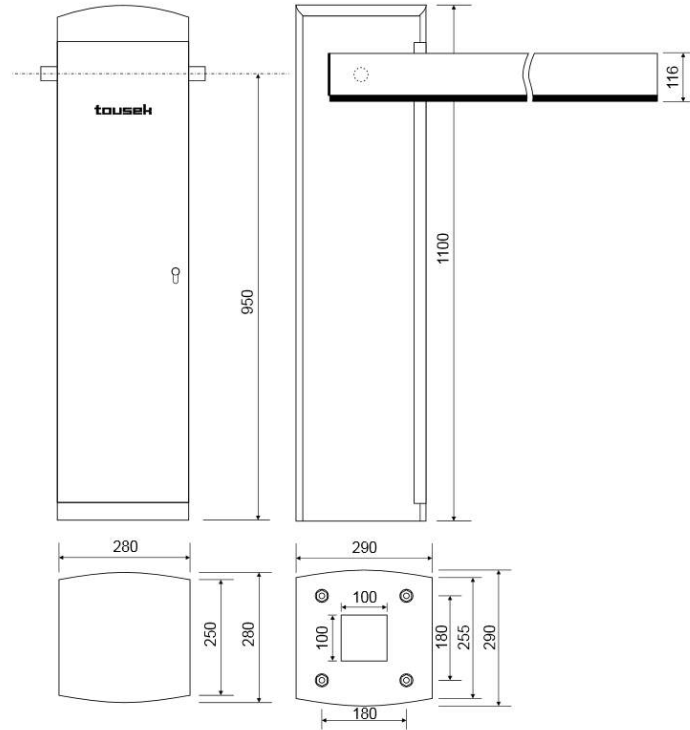

- Kaikki puomit ovat CE-merkityt
- **2 vuoden takuu!**
- Mahdollista kytkeä mihin tahansa ulkoiseen ohjaukseen (kulunvalvonta)
- Meiltä saa GSM-ohjauksen, kaukosäädin, avaussilmukka, viikkokello, liikennevalot ym. ohjaukset
- Oma maahantuonti takaa edulliset hinnat ja hyvin toimivan huollon
- Maan kattava huoltoverkosto
- ”Avaimet käteen paketti” takaa juuri tarpeiden mukaisen ratkaisun, me hoidamme kaiken!

	Pass 838V	Pass 838L3	Pass 838L4	Pass 838L6
Puomi pituus	3 m	3 m	4,5 m	6 m
Avausaika	1,5 sec	7 sec	7 sec	7 sec
Avaus/päivä	2000	1000	1000	500
Jatkuva käyttö/24h	100 %	100 %	100 %	100 %
Jännite	230V	230V	230V	230V
Vapautus avaimella	X	X	X	X

PASS 838 on vain tarkoitettu ajoneuvoliikenteelle!
PASS 838L6 toimitetaan pyöreällä 83mm puomilla!