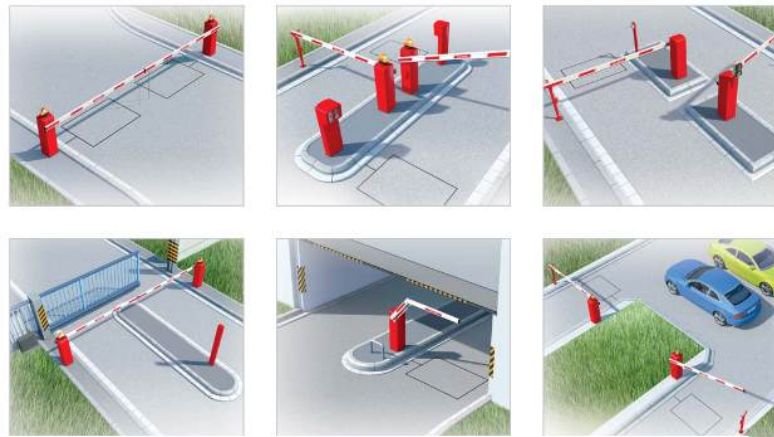

Puomin vapautus avaimella