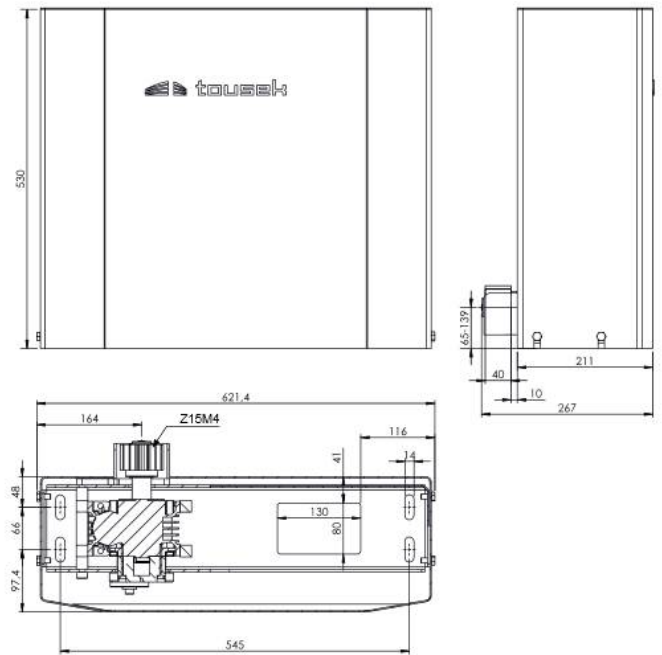

- CE-merkitty ja testattu meidän porttien kanssa
- **2 vuoden takuu!**
- Mahdollista kytkeä mihin tahansa ulkoiseen ohjaukseen (kulunvalvonta)
- Meiltä saa GSM-ohjauksen, kaukosäädin, avaussilmukka, viikkokello, liikennevalot ym. ohjaukset
- Oma maahantuonti takaa edulliset hinnat ja hyvin toimivan huollon
- Maan kattava huoltoverkosto
- ”Avaimet käteen paketti” takaa juuri tarpeiden mukaisen ratkaisun, me hoidamme kaiken!

TPS 20

Ohjausyksikkö	Sisäänrakennettu	Max. portin pituus	30m
Sähkön syöttö	230V a.c., 50Hz	Max. käyttöaste	80%
Moottori	230V a.c.	80% duty cycle	
Max. sähkökulutus	4A	Käyttö lämpötila	-20°C +40°C
Hammasyörä	Z15M4	Suojaus	IP44
Max. portin paino	2000kg	Vääntötunnistin	■
Portin nopeus	14m/min	Tuotenumero	11110460
Vääntö	45Nm		
Max. lisääntynyt vääntö	65Nm		

Myynti, asennus ja huolto:

Oy Junimeg Ab
Itäinen Jepuantie 417
66850 Jepua

040 0529 689
info@junimeg.com
www.junimeg.com